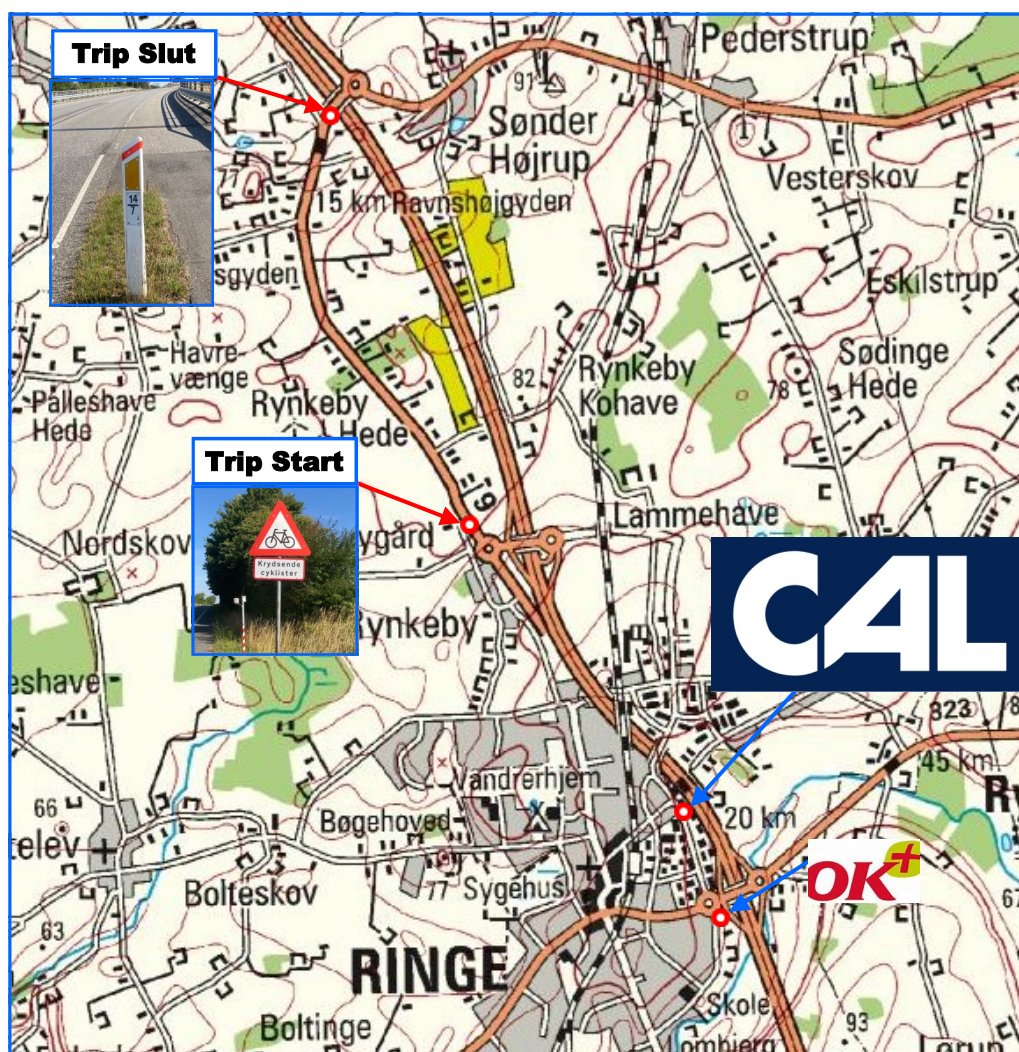

C.A.Larsen Classic ***Lørdag den 29.oktober 2022***

Trip distance fra skilt Cykelskilt

Sidste punkt vejpæl 14,7 **3.050 km**

SONAX® **DASU** **CLASSIC**